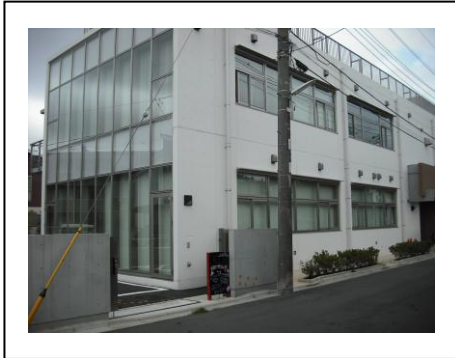

はにかみやの入り口はこちらです。

駐車場からお入りください。
自転車は建物右側に駐輪スペースがあります。

こちらからお入りください。

外スペースもご利用いただけます。

こちらの階段をお上がりください。
エレベーターをご利用のお客様、外スペースを
ご利用のお客様はインターホンにてお呼びください。

階段を上ったドアから中にお入りください。

ドアを開けると畳スペースがお出迎え～
いらっしゃいませ♪

ごゆっくりお過ごしください。

エレベーターをご利用の方は正面口へ
入口のインターホンにてお呼びください。