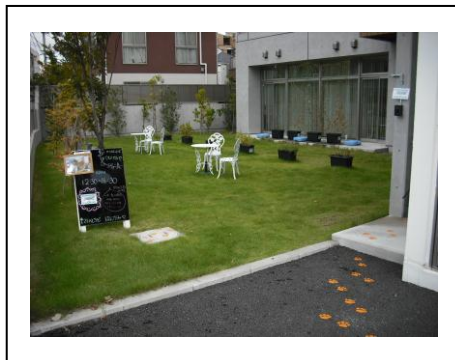

はにかみやの入り口はこちらです。

駐車場からお入りください。
自転車は建物右側に駐輪スペースがあります。

こちらからお入りください。

外スペースもご利用いただけます。

こちらの階段をお上がりください。
エレベーターをご利用のお客様、外スペースを
ご利用のお客様はインターホンにてお呼びください。

階段を上ったドアから中にお入りください。

ドアを開けると畳スペースがお出迎え～
いらっしゃいませ♪

ごゆっくりお過ごしください。